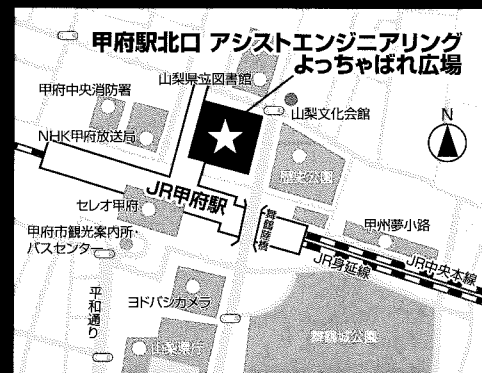

会場アクセス

会場に駐車場はありません。公共交通機関をご利用ください。

<主催>甲府市・甲府市教育委員会 TEL055-237-5327

甲府市プレミアム付商品券

使用期間

詳しくはこちら→

12/20(水) ~ 令和6年 2/29(木)

甲府市プレミアム付商品券に
ついてのお問い合わせは…
甲府市役所 産業部商工課
電話:055-237-5695

こうふPR大使 武田ハルくん